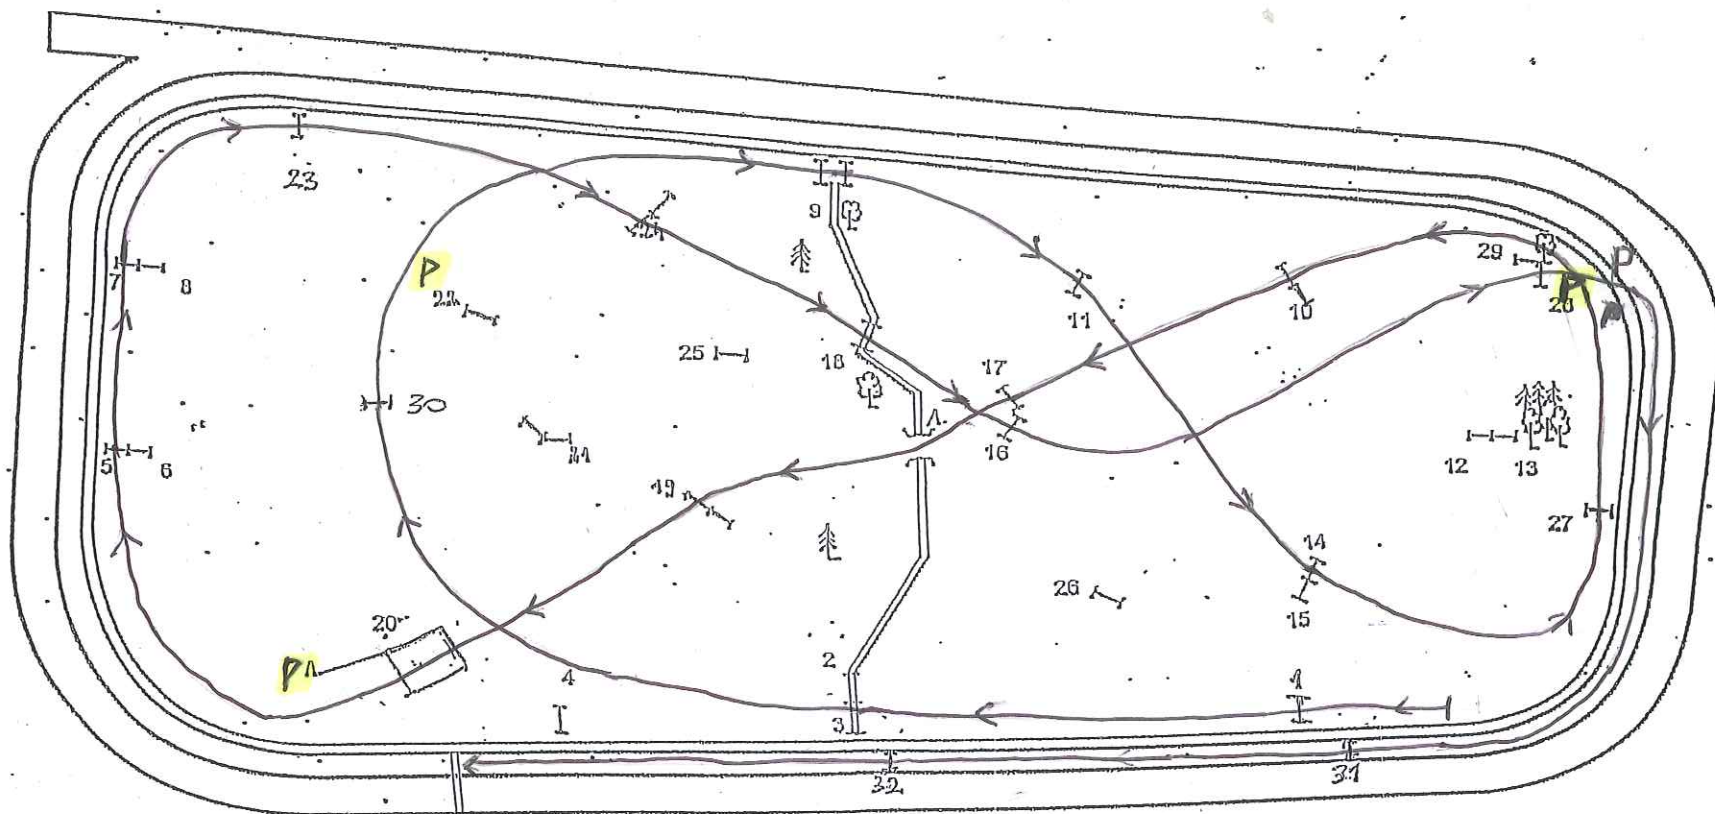

# Wrocławski Trial

4200 m

Wyścigi konne, Wrocław

13.08.2016

1 3 30 9 11 14 27 10 17 19 20 5 7 23 24 18 16 28 31 32

przeszkoda próbna 21