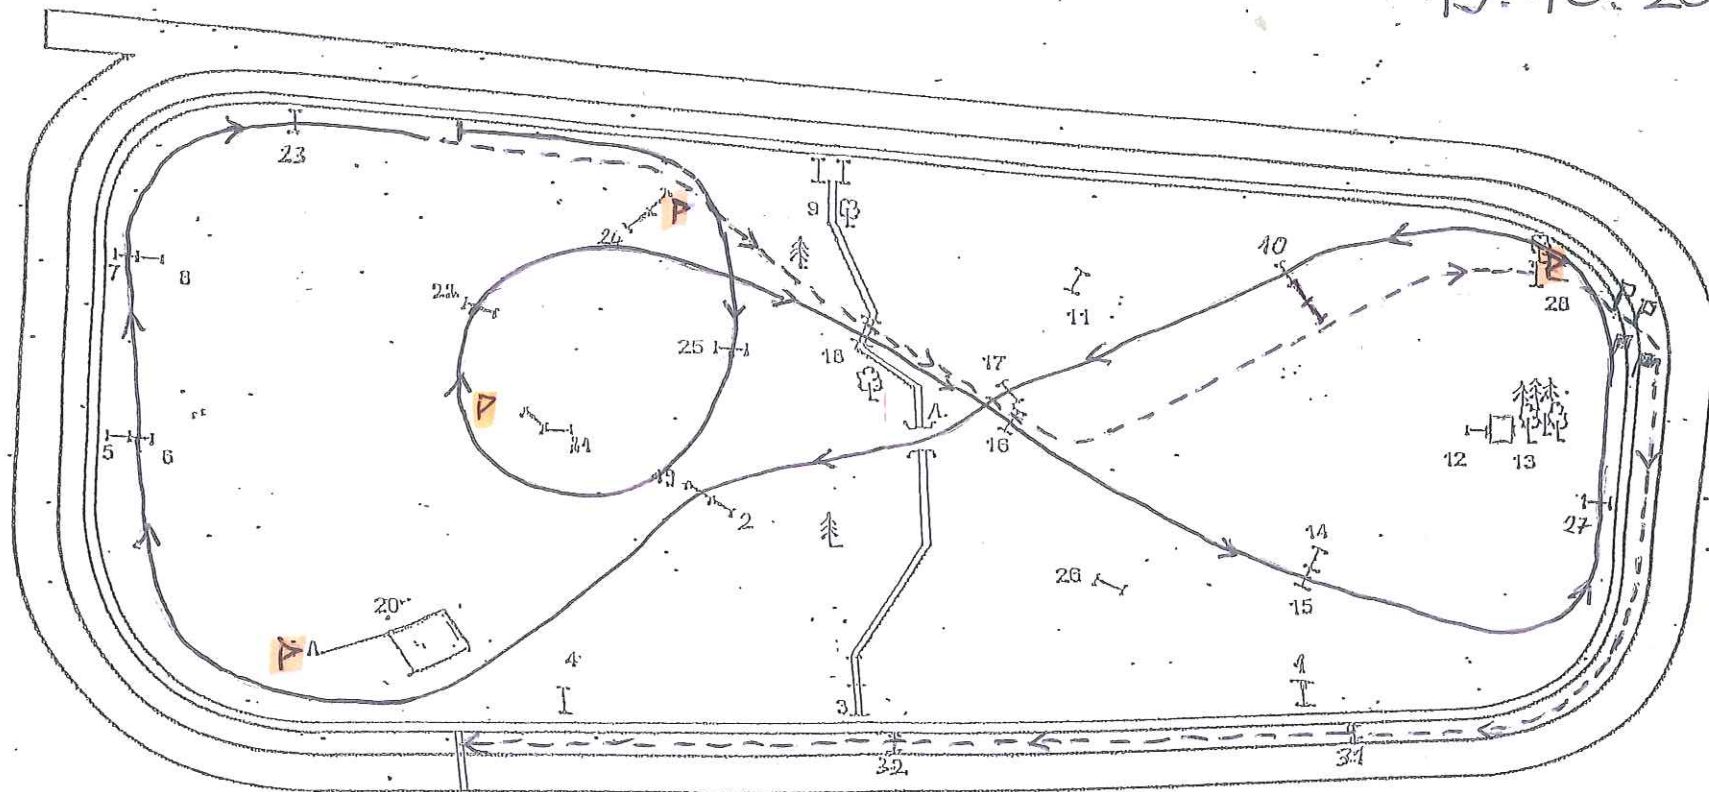

Nagroda Marszałka

4000 m

Wyścigi konne. Wrocław

15.10.2017

25 22 18 16 15 27 10 17 19 6 7 23

18 16 28 31 32

przeszkoda próbna 21